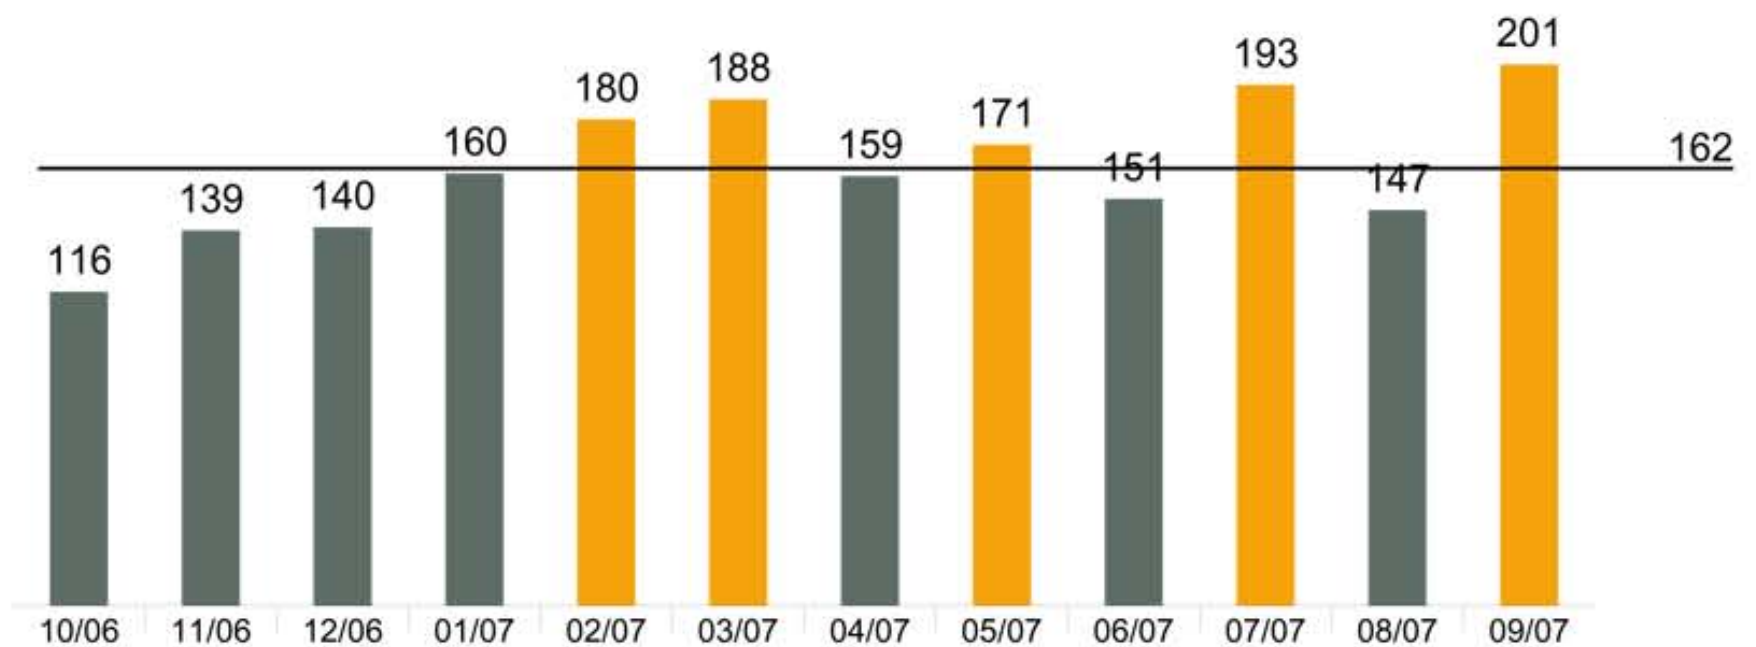

Chefinfo

Erstellungsdatum: 18.10.2007

Besucher-Durchschnitt pro Tag (12 Monate)

Besucher kommen von (Top 10):

09 2007

Pos	Domain	Clicks
1	www.atikon.at	577
2	vorschau.atikon.at	396
3	www.atikon.de	227
4	web.atikon.at	214
5	209.85.135.104	185
6	66.249.91.104	123
7	209.85.129.104	68
8	linux	57
9	www.karriere.at	54
10	www.rechtsfreund.at	40